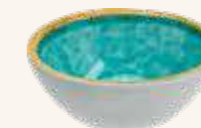

— DESSERT PLATE Ø 22 cm

5770210
Ø 22 x H 2 cm
6 PC / 24 CTN

— SALAD BOWL Ø 21 cm

7031641
Ø 21 x H 6 cm
4 PC / 16 CTN

— SALAD BOWL Ø 19 cm

4568800
Ø 19 x H 6 cm
6 PC / 24 CTN

— SALAD BOWL Ø 14 cm

7055107
Ø 14 x H 8 cm
6 PC / 24 CTN