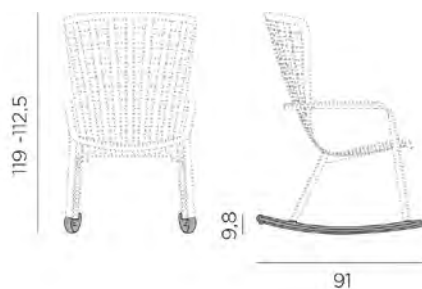

FOLIO ROCKING

199 zł