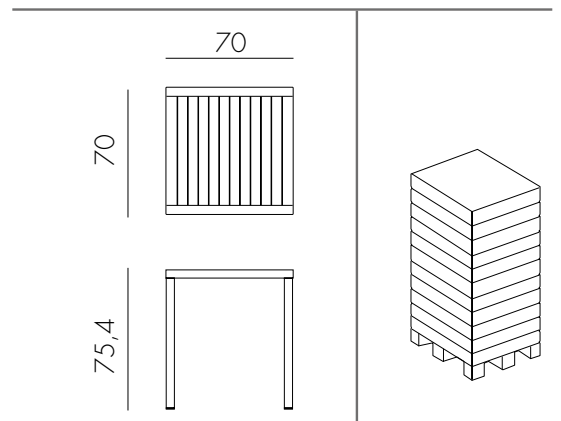

CUBE 70

902 zł