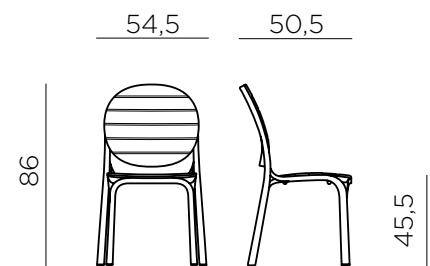

TORTORA
40250.10.000

AGAVE
40250.16.000

OTTANIO
40250.49.000

TABACCO
40250.53.000

SENAPE
40250.56.000

ERICA

285 zł

BIANCO
bianco
40236.00.000