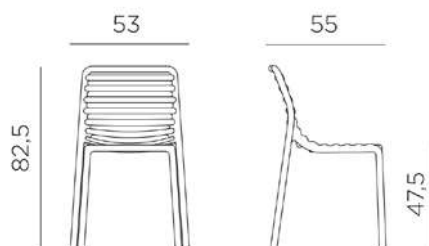

DOGA BISTROT

315 zł

BIANCO
40255.00.000

ANTRACITE
40255.02.000

CAPPUCINO
40255.14.000

MENTA
40255.15.000

AGAVE
40255.16.000

PERA
40255.18.000

MARSALA
40255.21.000

TABACCO
40255.53.000