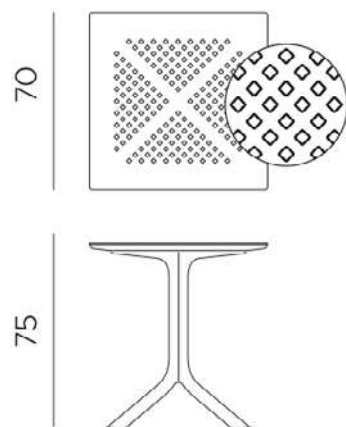

778 zł

BIANCO
40082.00.000

ANTRACITE
80688

TORTORA
80713

CLIPX 70

737 zł

BIANCO
40085.00.000

ANTRACITE
40085.02.000