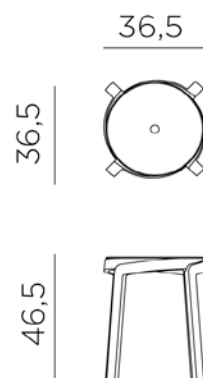

GESSO

STACK MAXI

334 zł

STACK MINI

258 zł

COMBO 60 i 70

594 zł

649 zł