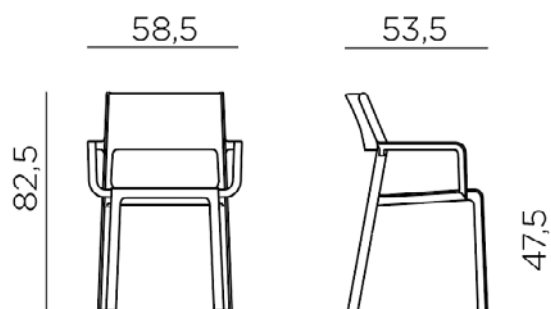

AGAVE
40253.16.000

OTTANIO
40253.49.000

TABACCO
40253.53.000

SENAPE
40253.56.000

TRIL ARMCHAIR

346 zł

BIANCO
40250.00.000

ANTRACITE
40250.02.000