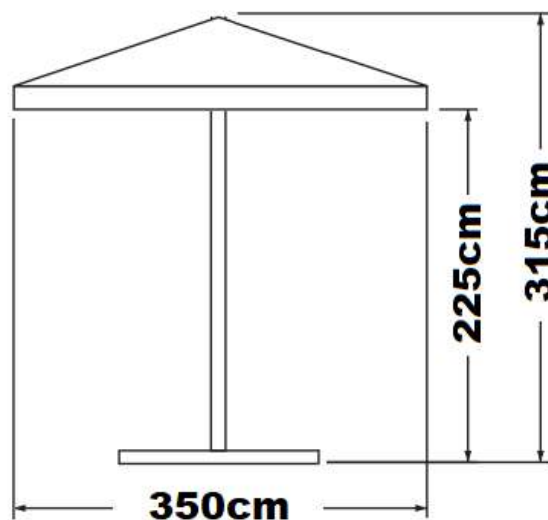

1 420 zł
OUTLET

D A J A R
HORECA