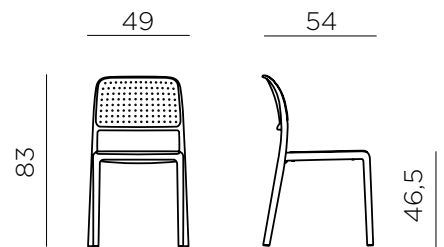

ROSSO
40246.07.000

TORTORA
40246.10.000

CELESTE
40246.39.000

BORA BISTROT

258 zł

BIANCO
40243.00.000

ANTRACITE
40243.02.000

CAFFE'
40243.05.000