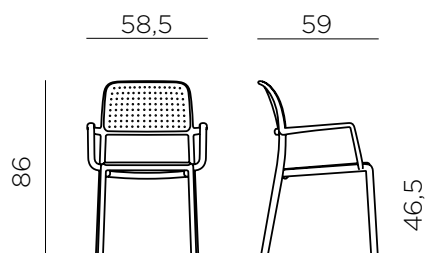

ROSSO
40243.07.000

TORTORA
40243.10.000

CELESTE
40243.39.000

BORA

291 zł

BIANCO
40242.00.000

ANTRACITE
80704

CAFFE'
40242.05.000