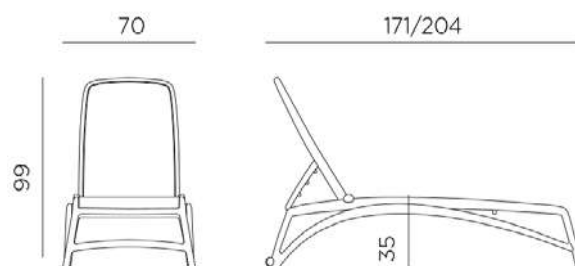

ATLANTICO

1187 zł

BIANCO celeste 40450.00.075	BIANCO tortora 40450.00.104	BIANCO bianco 40450.00.107	ANTRACITE antracite 40450.02.057	ANTRACITE celeste 40450.02.075	BIANCO celeste 40450.00.075	BIANCO tortora 40450.00.104	BIANCO bianco 40450.00.107	BIANCO antracite 40450.02.057	BIANCO celeste 40450.02.075
TORTORA agave 40450.10.101	TORTORA deserto 40450.10.103