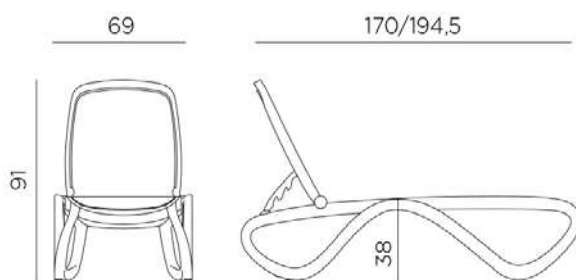

OMEGA

od 880 zł
do 1019 zł