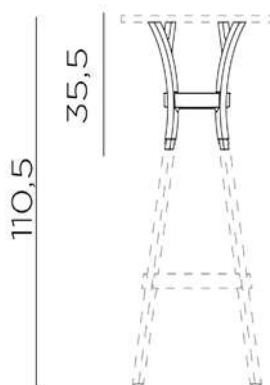

COMBO 60 i 70

594 zł

649 zł

COMBO HIGH KIT

176 zł