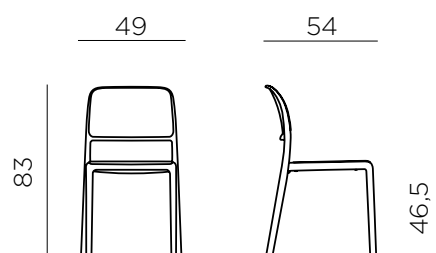

PERA
40042.18.000

MARSALA
40042.21.000

TABACCO
40042.53.000

RIVA BISTROT

277 zł

BIANCO
40247.00.000

ANTRACITE
40247.02.000

CAFFE'
40247.05.000