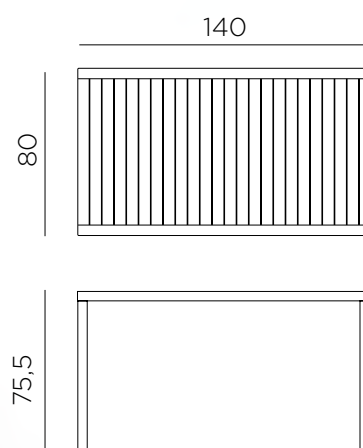

CUBE 80

921 zł

ANTRACITE
verniciato antracite
80846

BIANCO
verniciato bianco
48053.00.000

CAFFÈ
verniciato caffè
48057.05.000

TORTORA
verniciato tortora
80847

CUBE

140×80