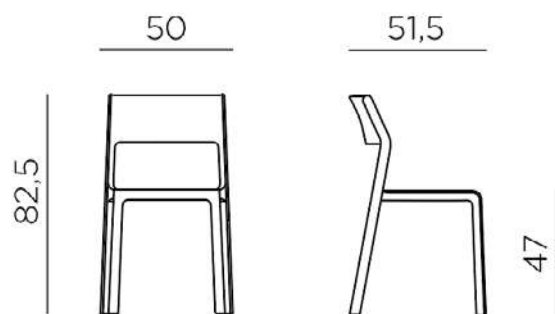

ROSSO
40242.07.000

TORTORA
80720

CELESTE
40243.39.000

TRIL BISTROT

313 zł

BIANCO
40253.00.000

ANTRACITE
40253.02.000

TORTORA
40253.10.000