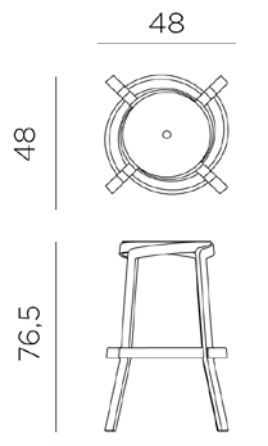

GESSO

STACK MAXI

334 zł

STACK MINI

258 zł

COMBO 60 i 70

594 zł

649 zł