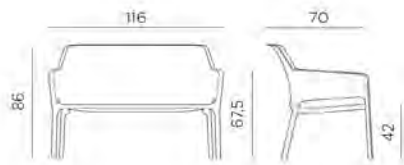

TORTORA
80787

SENAPE
80764

CORALLO
80789

NET BENCH

759 zł

BIANCO
40338.00.000

ANTRACITE
80338.02.000

SALICE
40338.04.000