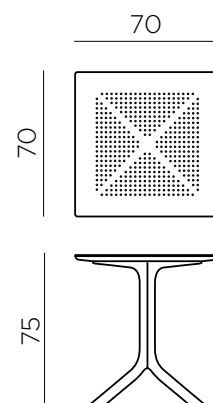

felce #
36300.01.162

od 502 zł

CLIP 70

737 zł

BIANCO
40084.00.000

ANTRACITE
40084.02.000

TORTORA
40084.10.000

CLIP 80