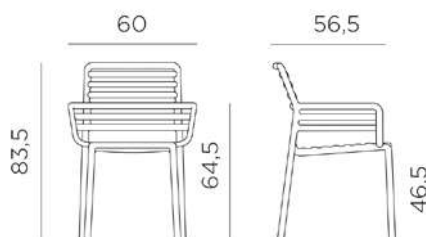

MENTA
40256.15.000

AGAVE
40256.16.000

PERA
40256.18.000

MARSALA
40256.21.000

TABACCO
40256.53.000

DOGA ARMCHAIR

358 zł

BIANCO
40254.00.000