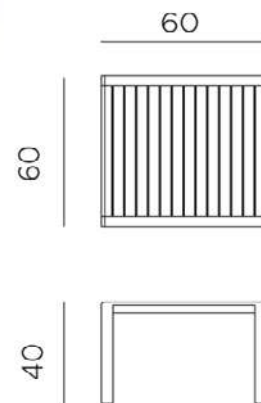

1293 zł

BIANCO
verniciato bianco
47753.00.000

ANTRACITE
verniciato antracite
47752.02.000

CAFFÈ
verniciato caffè
47757.05.000

TORTORA
verniciato tortora
47759.10.000

ARIA 60

315 zł

BIANCO
40051.00.000