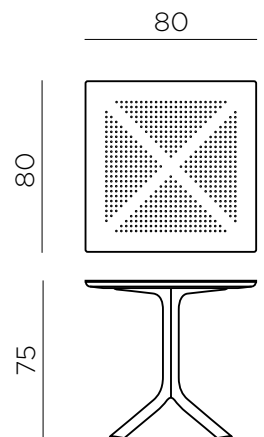

felce #
36300.01.162

od 502 zł

CLIP 70

737 zł

BIANCO
40084.00.000

ANTRACITE
40084.02.000

TORTORA
40084.10.000

CLIP 80