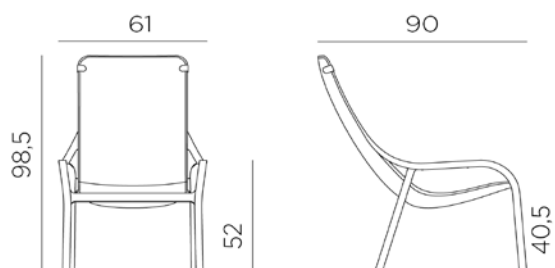

COMBO HIGH KIT

176 zł

MEBLE OGRODOWE

NET LOUNGE

557 zł

BIANCO
40329.00.000

ANTRACITE
40329.02.000

SALICE
40329.04.000