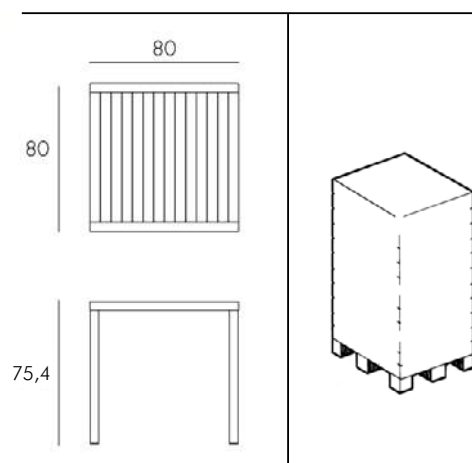

CUBE 80

921 zł