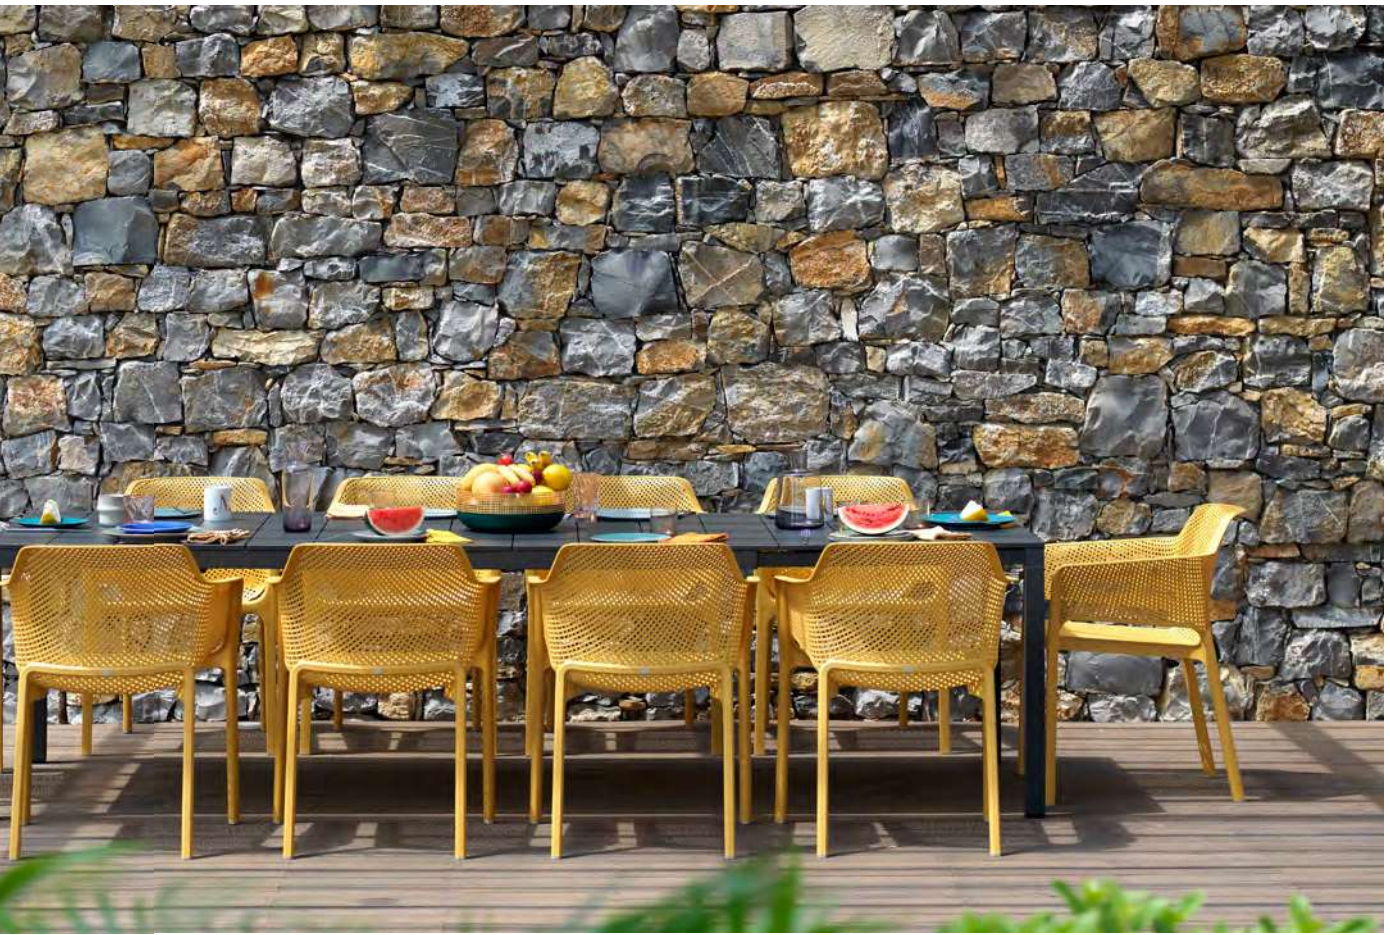

TORTORA
80787

SENAPE
80764

CORALLO
80789

NET BENCH

759 zł

BIANCO
40338.00.000

ANTRACITE
80338.02.000

SALICE
40338.04.000