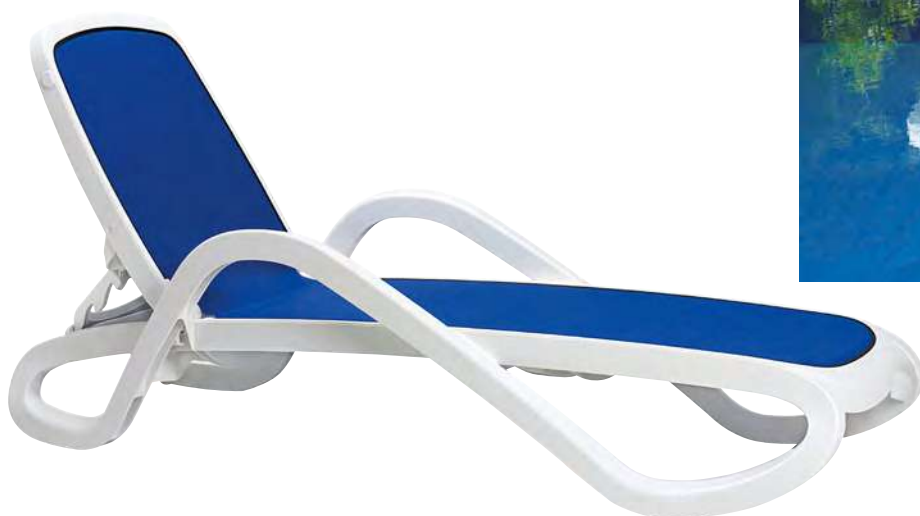

TORTORA
tortora
40417.10.124

ALFA

71

170/194,5

od **880 zł**
do **1019 zł**

BIANCO
bianco
40416.00.108

BIANCO
blu
40416.00.112

BIANCO
beige
40416.00.115