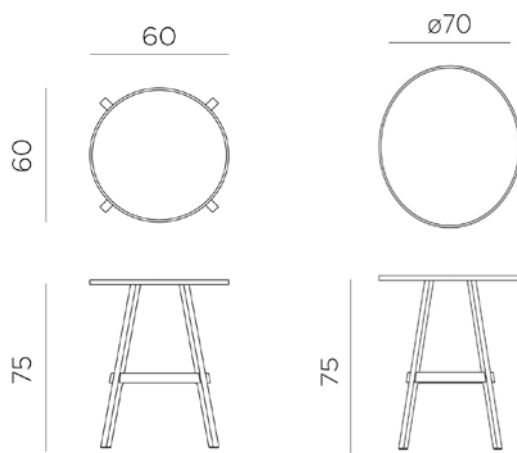

GESSO

STACK MAXI

334 zł

STACK MINI

258 zł

COMBO 60 i 70

594 zł

649 zł