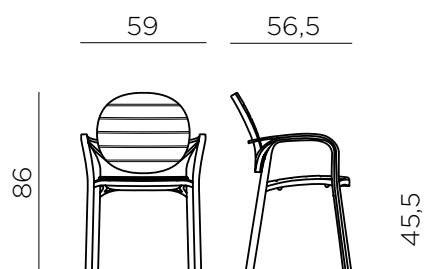

BIANCO
tortora
40236.00.010

ANTRACITE
antracite
40236.02.002

CAFFE'
caffe'
40236.05.005

TORTORA
tortora
40236.10.010

PALMA

307 zł

BIANCO
bianco
40237.00.000

BIANCO
tortora
80698